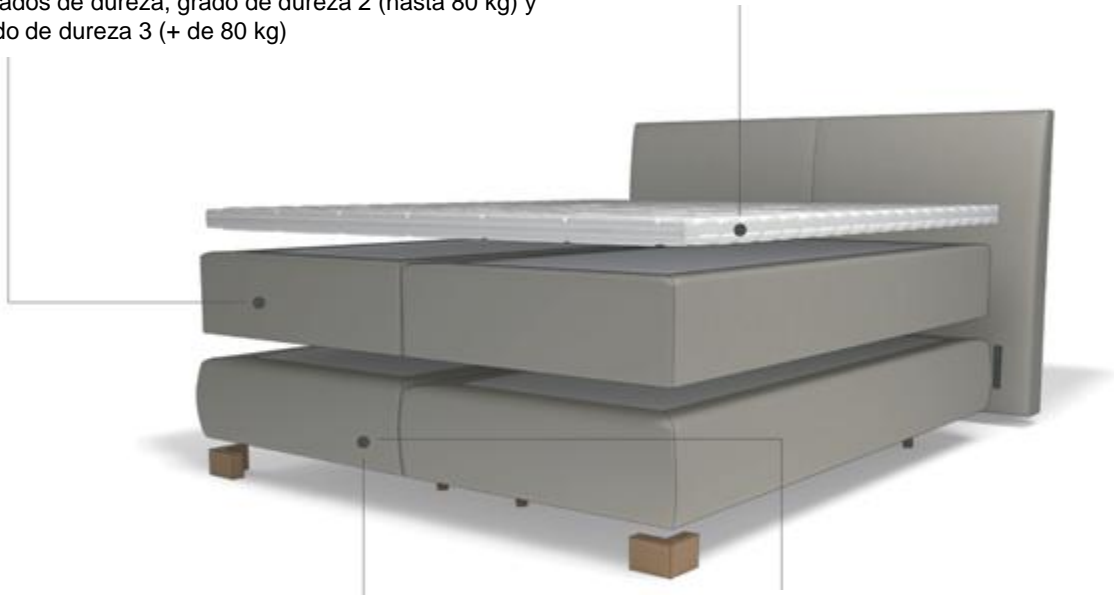

TOPPER

El "topper" es un colchón plano. El topper klio tiene un grosor de 6 cm. Este colchón fino es un accesorio que se coloca sobre el colchón y completa así la estructura de una cama Boxspring, actúa como elemento de unión de los dos colchones eliminando el corte entre los colchones.

BASE

La base es fija (muelles Bonnell) con una altura de 16 cm.

Patas

4 patas cilíndricas color negro con una altura de 10 cm